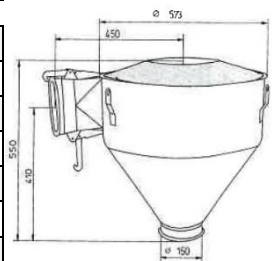

KÖRNERGEBLÄSEROHR-SYSTEM

150 mm Durchmesser, **verzinkt**, mit Guma und Klammer

Rohrbauteile	Art.-Nr.:	EURO
0,50 m Rohr (12)	2-200	72,20
1,00 m Rohr	2-201	85,40
2,00 m Rohr	2-202	105,10
3,00 m Rohr	2-203	134,70
4,00 m Rohr	2-204	157,60

Rohrbogen 15 Grad / RM 900	2-205	121,40
Rohrbogen 30 Grad / RM 900	2-206	127,20
Rohrbogen 45 Grad / RM 900	2-207	132,60
Rohrbogen 60 Grad / RM 900	2-208	147,90
Rohrbogen 90 Grad / RM 900 (8)	2-209	149,20

Rohrbogen 30 Grad, Blechstärke 3mm	2-217	185,30
Rohrbogen 45 Grad, Blechstärke 3mm	2-219	188,40
Rohrbogen 90 Grad, Blechstärke 3mm	2-222	218,70

Metallschlauch, biegsam 90° - ca. 1,20m lang (7)	2-210	229,50
Rohrumschalter Abzweig 1 x 45 Grad Typ E (10)	2-220	338,20
Rohrumschalter Hose 2 x 45 Grad Typ Z (11)	2-221	338,20
Körnerauslauf mit Drehschieber (13)	2-226	99,50
Ausblaszyklon D. 573 mm Bauhöhe ca. 550 mm (5)	2-218	329,90
Körner-Ausblaskopf (9)	2-211	289,40
Zyklon-Abscheider, lackiert	2-223	889,70
Saug- und Druck-Kunststoffspiralschlauch 4,0m lang (14)	2-224	349,50

Körnerrohrübergang mit Ring auf Spannring Ø 150mm (3)	2-212	38,40
Körnerrohrübergang mit Ring auf OK 160 (1)	2-225	43,30
Körnerrohrübergang mit Klammern auf OK 160	2-226	57,50
Körnerrohrübergang mit Klammern (Guma-Stutzen) (2)	2-213	53,90
Klammerring zum aufschweißen (6)	2-214	10,90
Satz Klammern (Satz = 2 Stück) (15)	2-215	32,40
Aufsteck-Gummi-Dichtungsring	2-216	14,90