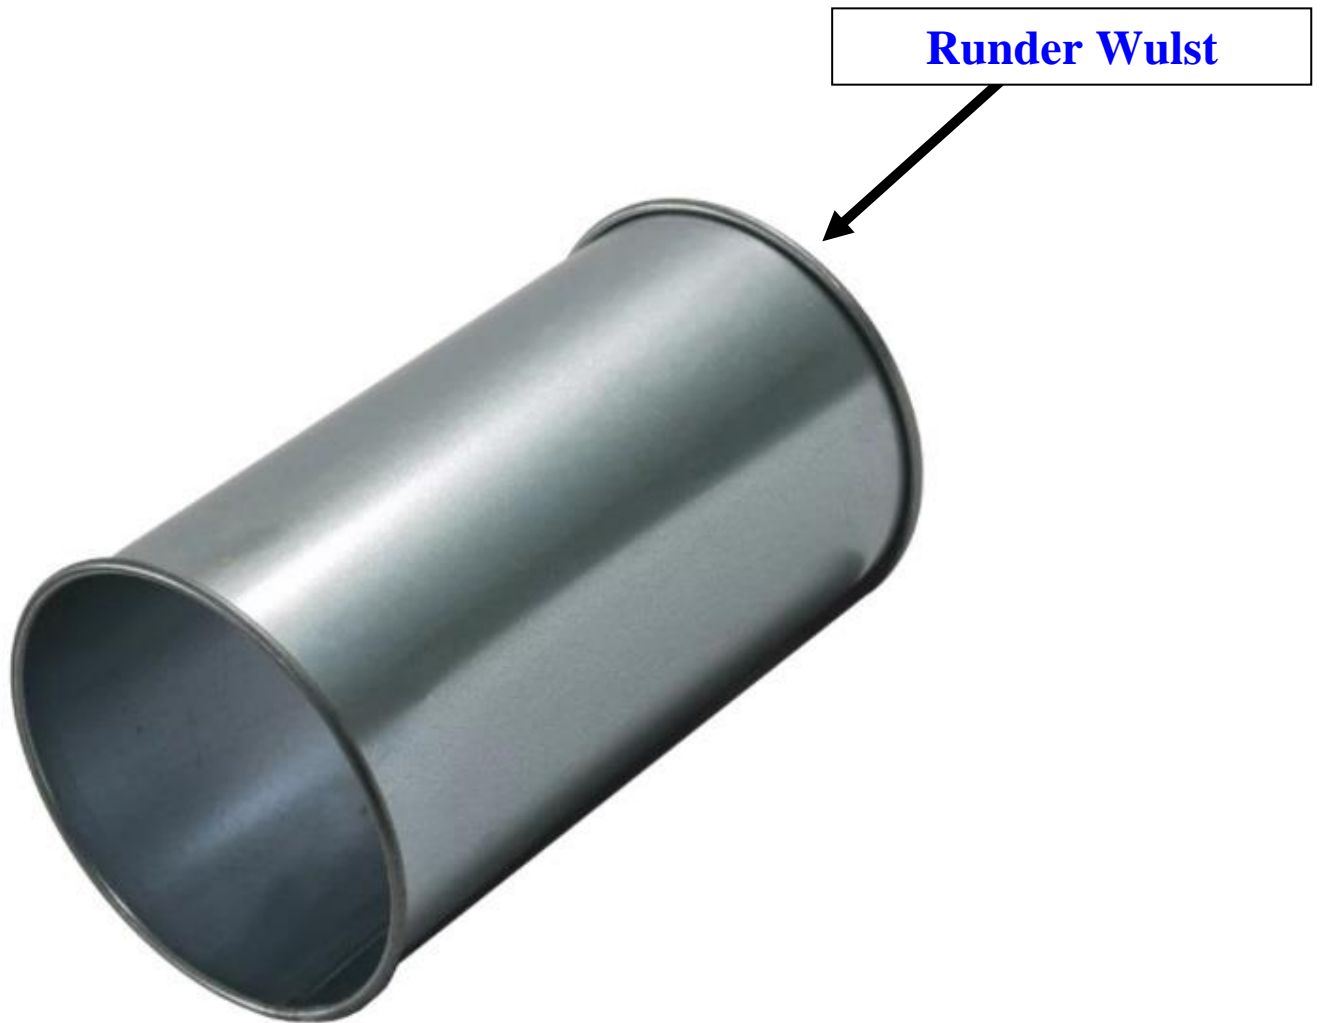

Merkmale des KONGSKILDE OK 160 Systems

KÖRNERGEBLÄSEROHR-SYSTEM

150 mm Durchmesser, **verzinkt**, mit Guma und Klammer

Rohrbauteile	Art.-Nr.:	EURO
0,50 m Rohr (12)	2-200	72,20
1,00 m Rohr	2-201	85,40
2,00 m Rohr	2-202	105,10
3,00 m Rohr	2-203	134,70
4,00 m Rohr	2-204	157,60

Rohrbogen 15 Grad / RM 900	2-205	121,40
Rohrbogen 30 Grad / RM 900	2-206	127,20
Rohrbogen 45 Grad / RM 900	2-207	132,60
Rohrbogen 60 Grad / RM 900	2-208	147,90
Rohrbogen 90 Grad / RM 900 (8)	2-209	149,20

Rohrbogen 30 Grad, Blechstärke 3mm	2-217	185,30
Rohrbogen 45 Grad, Blechstärke 3mm	2-219	188,40
Rohrbogen 90 Grad, Blechstärke 3mm	2-222	218,70

Metallschlauch, biegsam 90° - ca. 1,20m lang (7)	2-210	229,50
Rohrumschalter Abzweig 1 x 45 Grad Typ E (10)	2-220	338,20
Rohrumschalter Hose 2 x 45 Grad Typ Z (11)	2-221	338,20
Körnerauslauf mit Drehschieber (13)	2-226	99,50
Ausblaszyklon D. 573 mm Bauhöhe ca. 550 mm (5)	2-218	329,90
Körner-Ausblaskopf (9)	2-211	289,40
Zyklon-Abscheider, lackiert	2-223	889,70
Saug- und Druck-Kunststoffspiralschlauch 4,0m lang (14)	2-224	349,50

Körnerrohrübergang mit Ring auf Spannring Ø 150mm (3)	2-212	38,40
Körnerrohrübergang mit Ring auf OK 160 (1)	2-225	43,30
Körnerrohrübergang mit Klammern auf OK 160	2-226	57,50
Körnerrohrübergang mit Klammern (Guma-Stutzen) (2)	2-213	53,90
Klammerring zum aufschweißen (6)	2-214	10,90
Satz Klammern (Satz = 2 Stück) (15)	2-215	32,40
Aufsteck-Gummi-Dichtungsring	2-216	14,90

Unverbindliche Listenpreise zzgl. 19% MwSt. und Frachanteil