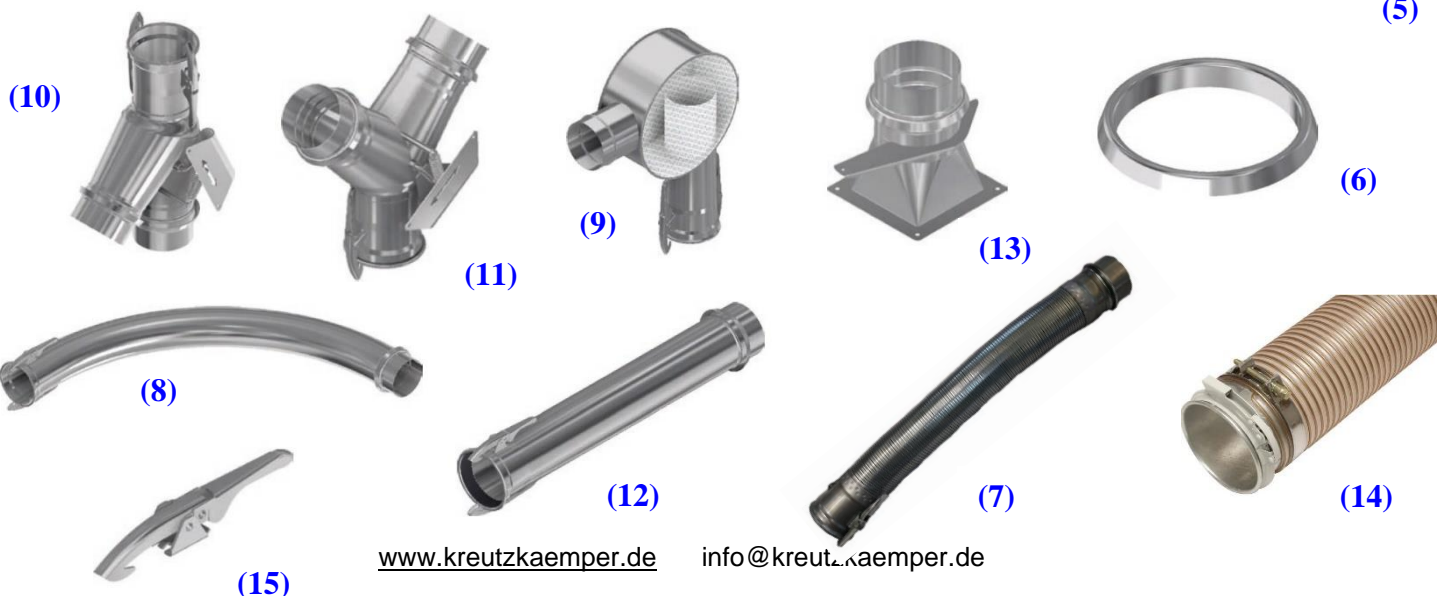

Unverbindliche Listenpreise zzgl. 19% MwSt. und Frachanteil