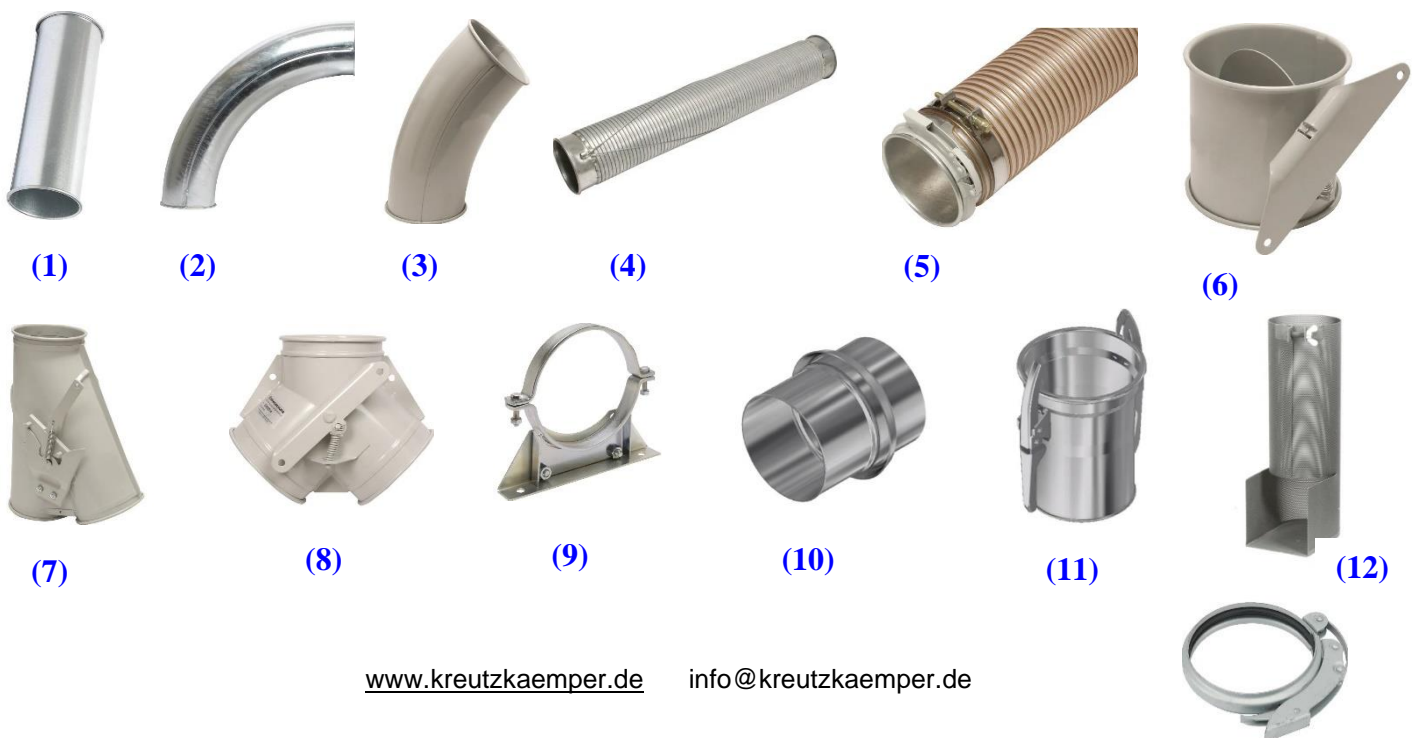

Kongskilde Rohrsystem OK 160

Das robuste OK 160 Rohrsystem wird aus verzinktem und lackiertem Stahlblech gefertigt. Die Rohrenden haben aufgewalzte Wülste zur Verstärkung der Rohre und Aufrechterhaltung der runden Form.

Zubehör	Bestell-Nr.	EURO
Rohr verzinkt, Material		
Rohrlänge 0,30m Ø 160mm (1)	7-100	31,80
Rohrlänge 0,60m Ø 160mm	7-101	37,20
Rohrlänge 1,00m Ø 160mm	7-102	37,95
Rohrlänge 2,00m Ø 160mm	7-103	53,80
Rohrlänge 3,00m Ø 160mm	7-118	79,90
Bogen, R = 480 verzinkt		
Winkel 15° Ø 160mm	7-104	89,90
Winkel 30° Ø 160mm	7-105	114,95
Winkel 45° Ø 160mm (3)	7-106	118,40
Winkel 60° Ø 160mm	7-107	135,90
Winkel 90° Ø 160mm (2)	7-108	149,60
Schnellspannring verzinkt Ø 160mm		
	1-455	19,90
Rohrabsperreklappe OK 160 (6)		
	7-121	219,50
Rohrstütze OK 160 / Wandhalter OK 160 verzinkt (9)		
	7-122	46,20
Zyklon UC verzinkt Ø 160mm		
	7-109	auf Anfrage
Ausblaskopf OK 160 verzinkt		
	7-120	auf Anfrage
Lochblech-Ausblasbogen grundiert Ø 160mm (12)		
	7-117	79,70
Klappkasten 2x45° Ø 160mm (8)		
	7-110	239,00
Zwei-Wege-Verteiler 30° Ø 160mm (7)		
	7-115	359,50
Körnerrohrübergang mit Klammern auf OK 160 (11)		
	2-226	57,50
Körnerrohrübergang mit Ring auf OK 160 (10)		
	2-225	43,30
Übergang OK 160 auf D. 150 mm mit Spannringkante		
	7-113	42,50
Kunststoff-Saugschlauch mit Spirale Ø 160mm – pro Meter (5)		
	7-116	68,50
Stahlschlauch flexibel 45° biegbar 1m (4)		
	7-119	199,50

Unverbindliche Listenpreise – ohne MwSt. – zzgl. Frachanteil